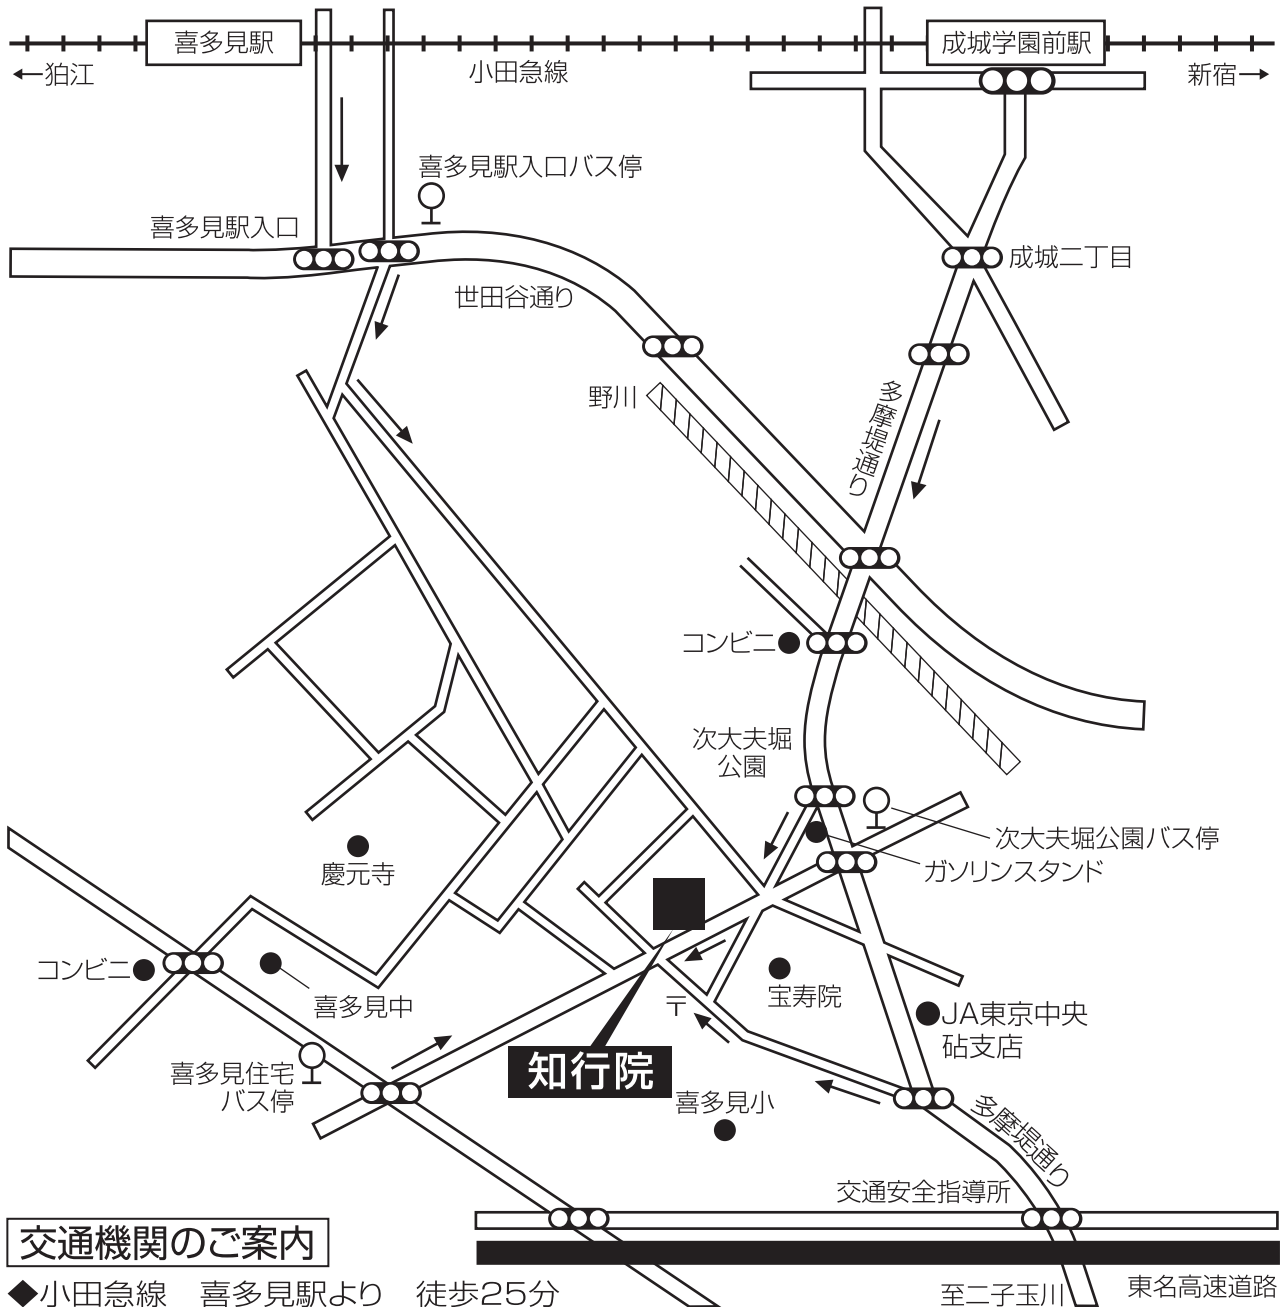

式場のご案内

知行院

東京都世田谷区喜多見5-19-2

交通機関のご案内

- ◆小田急線 喜多見駅より 徒歩25分
- ◆小田急線 成城学園前駅南口より タクシー10分
- ◆バス(小田急線「成城学園前」駅 小田急バス・東急バス3番乗場 二子玉川駅行)
バス(東急田園都市線「二子玉川」駅 小田急バス・東急バス3番乗場 成城学園前駅行)
次大夫堀公園下車 徒歩8分
- ◆バス(狛江駅南口～喜多見住宅) 喜多見住宅下車徒歩8分