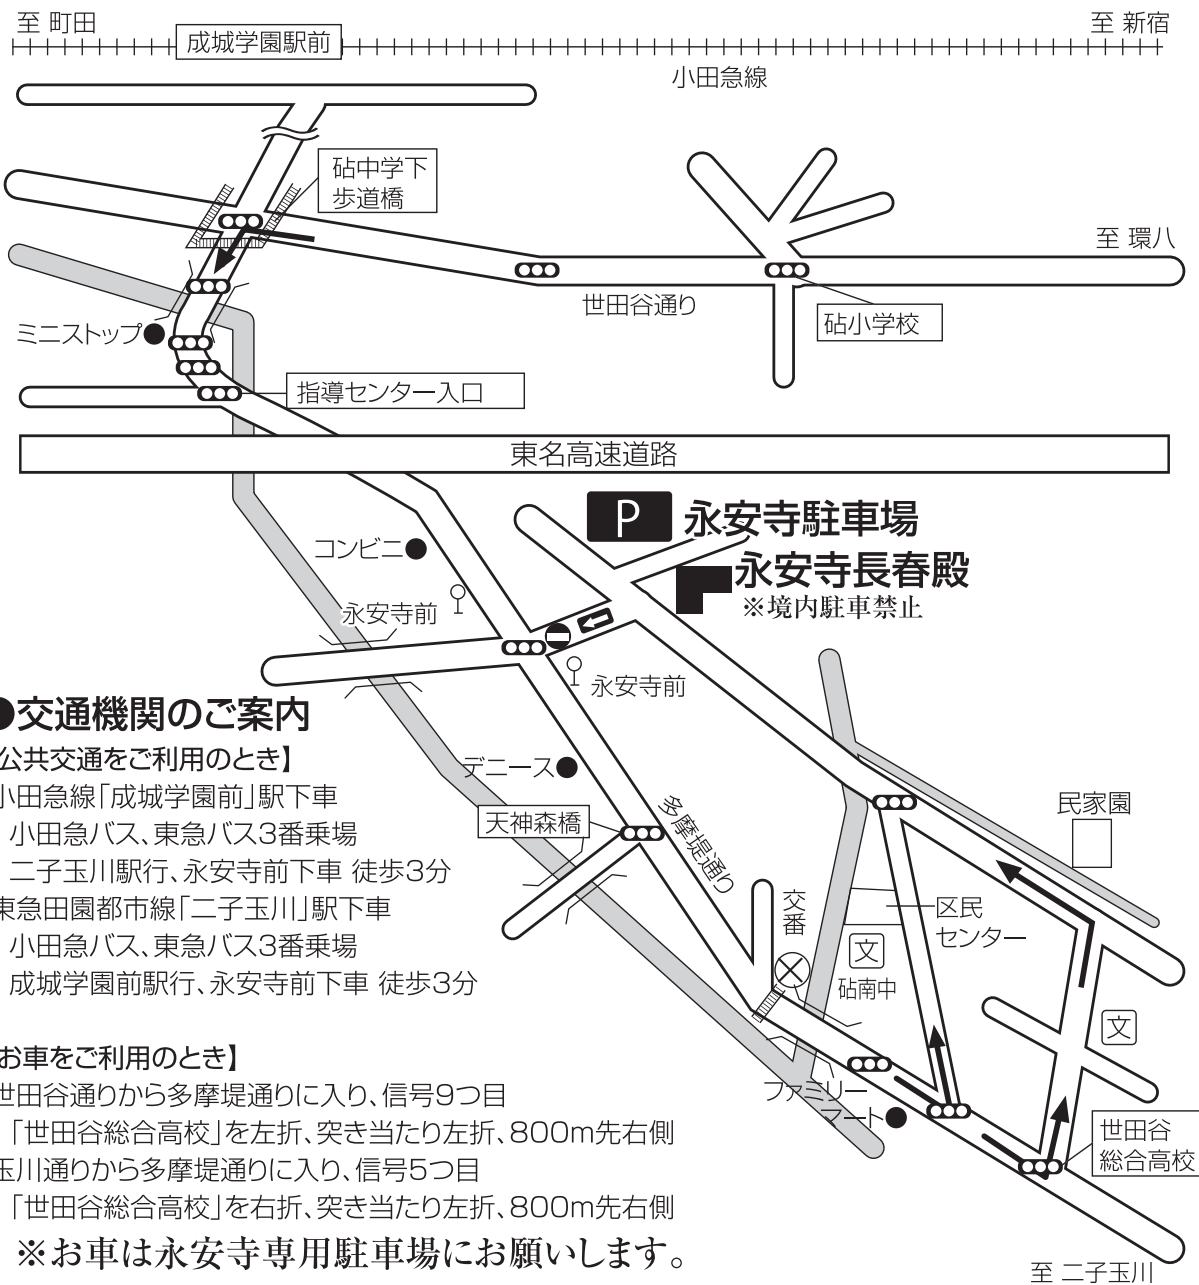

式場のご案内

永安寺 長春殿

東京都世田谷区大蔵6-4-1

●交通機関のご案内

【公共交通をご利用のとき】

- ・小田急線「成城学園前」駅下車
小田急バス、東急バス3番乗場
二子玉川駅行、永安寺前下車 徒歩3分
- ・東急田園都市線「二子玉川」駅下車
小田急バス、東急バス3番乗場
成城学園前駅行、永安寺前下車 徒歩3分

【お車をご利用のとき】

- ・世田谷通りから多摩堤通りに入り、信号9つ目
「世田谷総合高校」を左折、突き当たり左折、800m先右側
 - ・玉川通りから多摩堤通りに入り、信号5つ目
「世田谷総合高校」を右折、突き当たり左折、800m先右側
- ※お車は永安寺専用駐車場にお願いします。