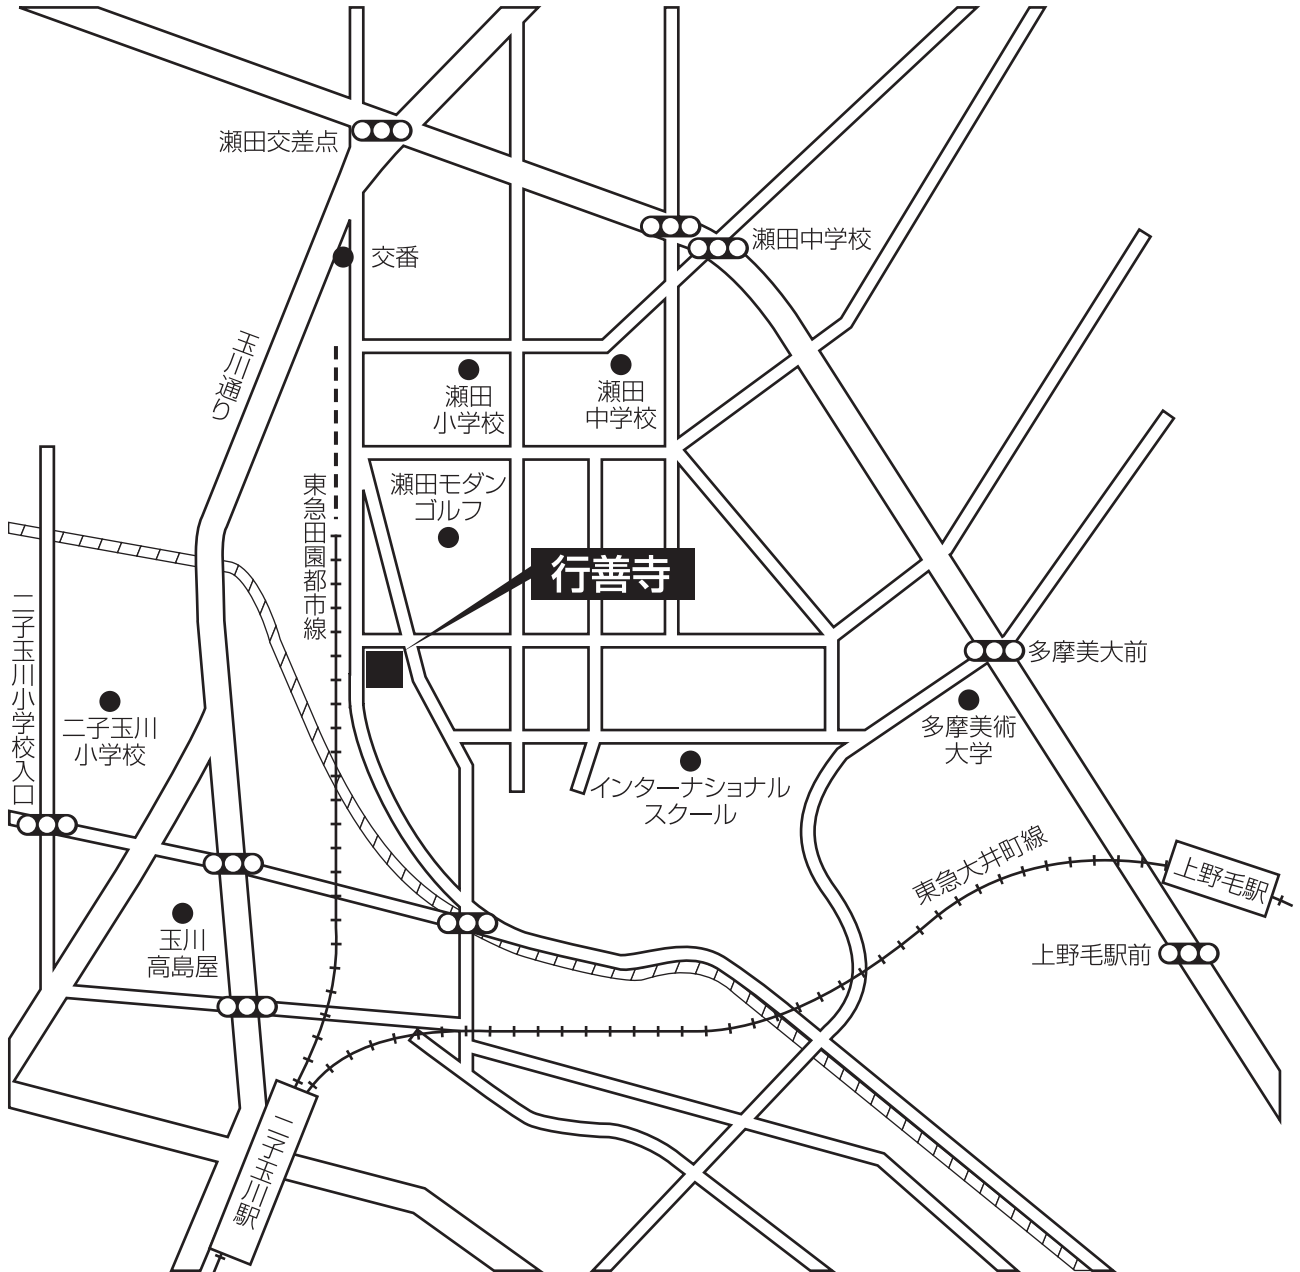

式場のご案内

行善寺

東京都世田谷区瀬田1-12-23

交通機関のご案内

- ◆二子玉川駅東口より 徒歩8分
- ◆上野毛駅より 徒歩14分

お問い合わせ先

供花・供物の
ご用命は…

株式
会社