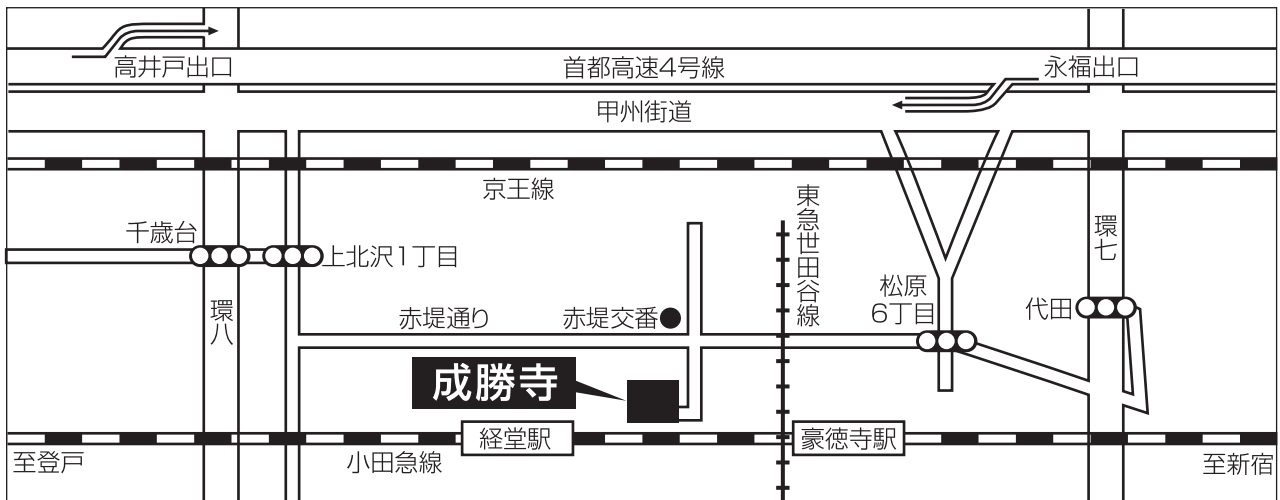

式場のご案内

成勝寺 ゆいのホール

東京都世田谷区宮坂2-24-5 TEL.03(3420)1577

◆電車でお越しの方◆豪徳寺・山下駅より 徒歩5～6分 経堂駅より 徒歩6～7分

◆車でお越しの方◆

◆環八内回りの場合

首都高速4号線上り高井戸出口右折
甲州街道を越し三つ目の信号「千歳台」を左折、
突き当たりの信号「上北沢1丁目」右折して赤堤通りへ

◆環八外回りの場合

東名上り東京インター出口左折
小田急線ガードをくぐり五つ目の信号「千歳台」を右折、
突き当たりの信号「上北沢1丁目」右折して赤堤通りへ

◆赤堤通り

世田谷線踏切手前の信号「赤堤交番前交差点」右折、
二つ信号すぎ、突き当たり小田急線手前右折→成勝寺

◆環七内回りの場合

小田急線ガードをくぐる手前の信号「代田」を斜め左に入り
踏切手前を右折して赤堤通りへ

◆環七外回りの場合

小田急線ガードをくぐり終えた最初の信号「代田」を
Uターンする形で左折し突き当たり右折して赤堤通りへ

◆首都高速4号線下り永福出口の場合

本線に出る前の最初の信号「松原2丁目」を左折、
二つ目の信号「松原6丁目」右折して赤堤通りへ

◆赤堤通り

世田谷線踏切を越え最初の信号「赤堤交番前交差点」左折
二つ信号すぎ、突き当たり小田急線手前右折→成勝寺

お問い合わせ先

供花・供物の
ご用命は…

株式
会社

JA東京中央セレモニーセンター