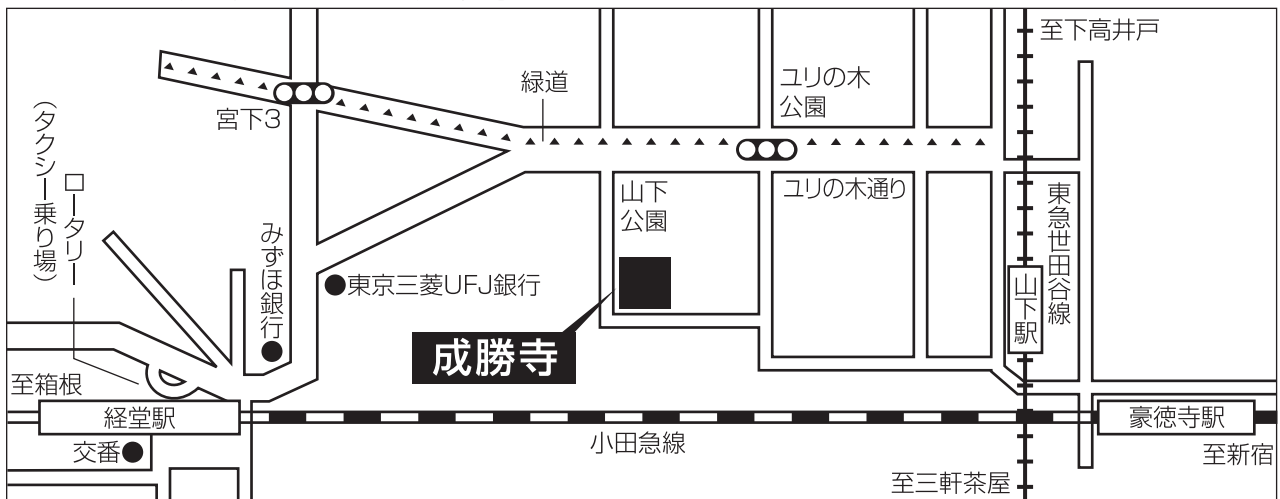

式場のご案内

成勝寺 ゆいのホール

東京都世田谷区宮坂2-24-5 TEL.03(3420)1577

◆電車でお越しの方◆豪徳寺・山下駅より 徒歩5～6分 経堂駅より 徒歩6～7分

◆車でお越しの方◆

◆環八内回りの場合

首都高速4号線上り高井戸出口右折
甲州街道を越し三つ目の信号「千歳台」を左折、
突き当たりの信号「上北沢1丁目」右折して赤堤通りへ

◆環八外回りの場合

東名上り東京インター出口左折
小田急線ガードをくぐり五つ目の信号「千歳台」を右折、
突き当たりの信号「上北沢1丁目」右折して赤堤通りへ

◆赤堤通り

世田谷線踏切手前の信号「赤堤交番前交差点」右折、
二つ信号すぎ、突き当たり小田急線手前右折→成勝寺

◆環七内回りの場合

小田急線ガードをくぐる手前の信号「代田」を斜め左に入り
踏切手前を右折して赤堤通りへ

◆環七外回りの場合

小田急線ガードをくぐり終えた最初の信号「代田」を
Uターンする形で左折し突き当たり右折して赤堤通りへ

◆首都高速4号線下り永福出口の場合

本線に出る前の最初の信号「松原2丁目」を左折、
二つ目の信号「松原6丁目」右折して赤堤通りへ

◆赤堤通り

世田谷線踏切を越え最初の信号「赤堤交番前交差点」左折
二つ信号すぎ、突き当たり小田急線手前右折→成勝寺

お問い合わせ先

供花・供物の
ご用命は…

株式
会社

JA東京中央セレモニーセンター