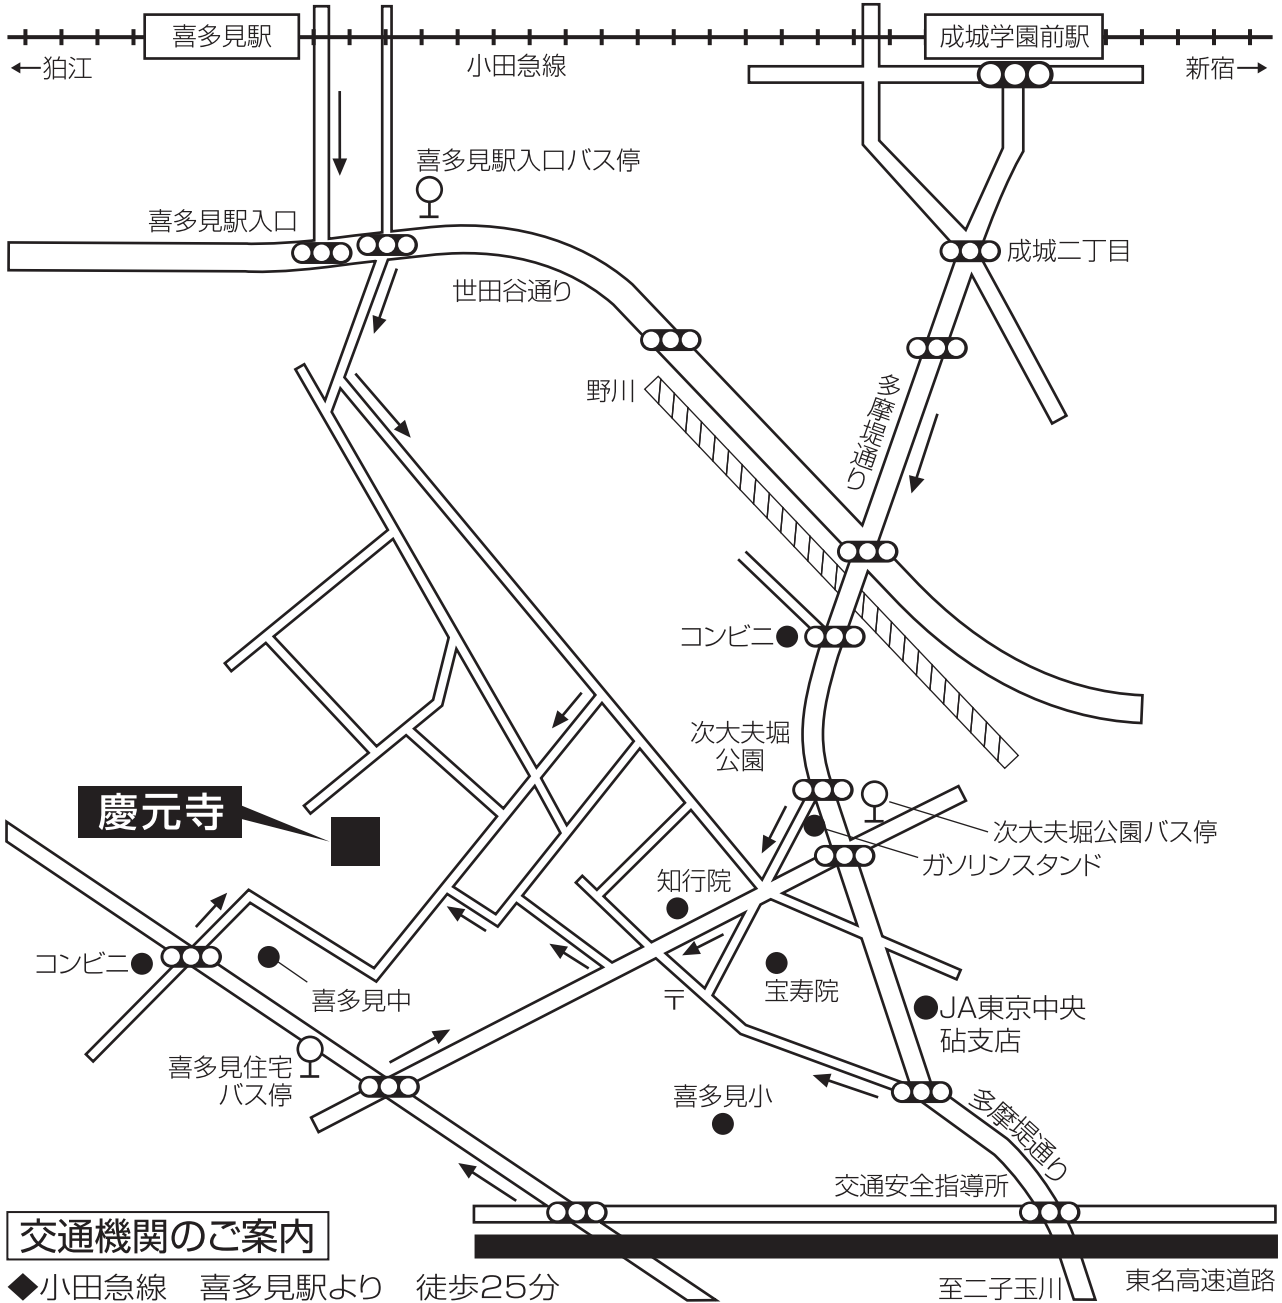

式場のご案内

慶元寺 薬師堂

東京都世田谷区喜多見4-17-1

交通機関のご案内

- ◆小田急線 喜多見駅より 徒歩25分
- ◆小田急線 成城学園前駅南口より タクシー12分
- ◆バス(小田急線「成城学園前」駅 小田急バス・東急バス3番乗場 二子玉川 駅行)
バス(東急田園都市線「二子玉川」駅 小田急バス・東急バス3番乗場 成城学園前 駅行)
次大夫堀公園下車 徒歩12分
- ◆バス(狛江駅南口~喜多見住宅) 喜多見住宅下車徒歩3分