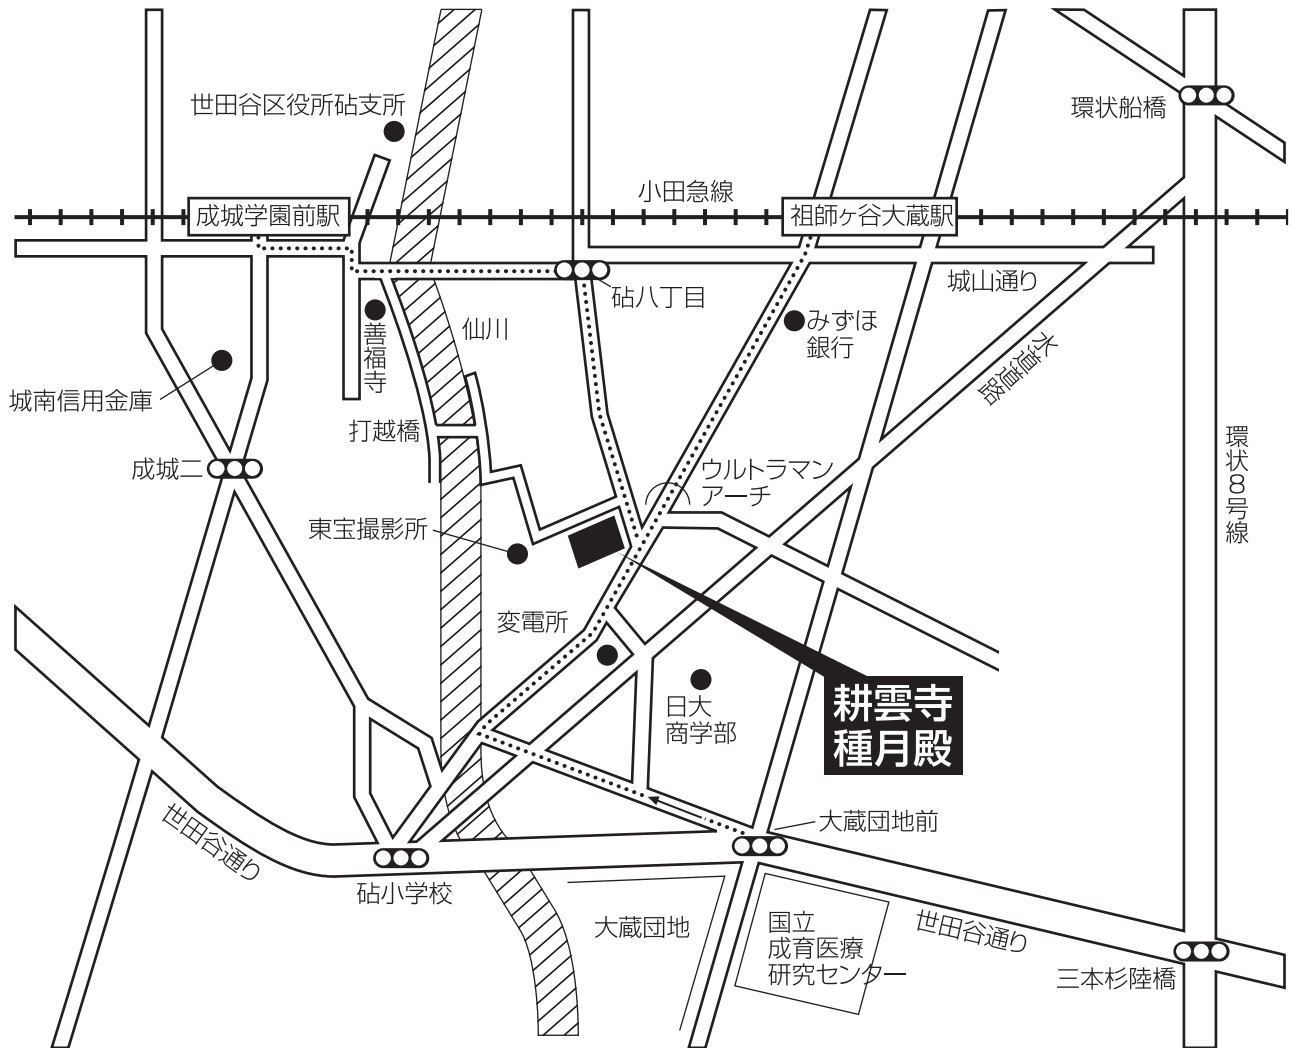

## 交通機関のご案内

- ◆小田急線 祖師ヶ谷大蔵駅南口 徒歩8分
- ◆小田急線 成城学園前駅南口 徒歩12分
- ◆バス 日大商学部前下車 徒歩8分

お問い合わせ先

供花・供物の  
ご用命は…

株式  
会社

JA東京中央セレモニーセンター

〒157-0061 東京都世田谷区北烏山3-5-6 TEL.03(5315)1717 FAX.03(5315)2010