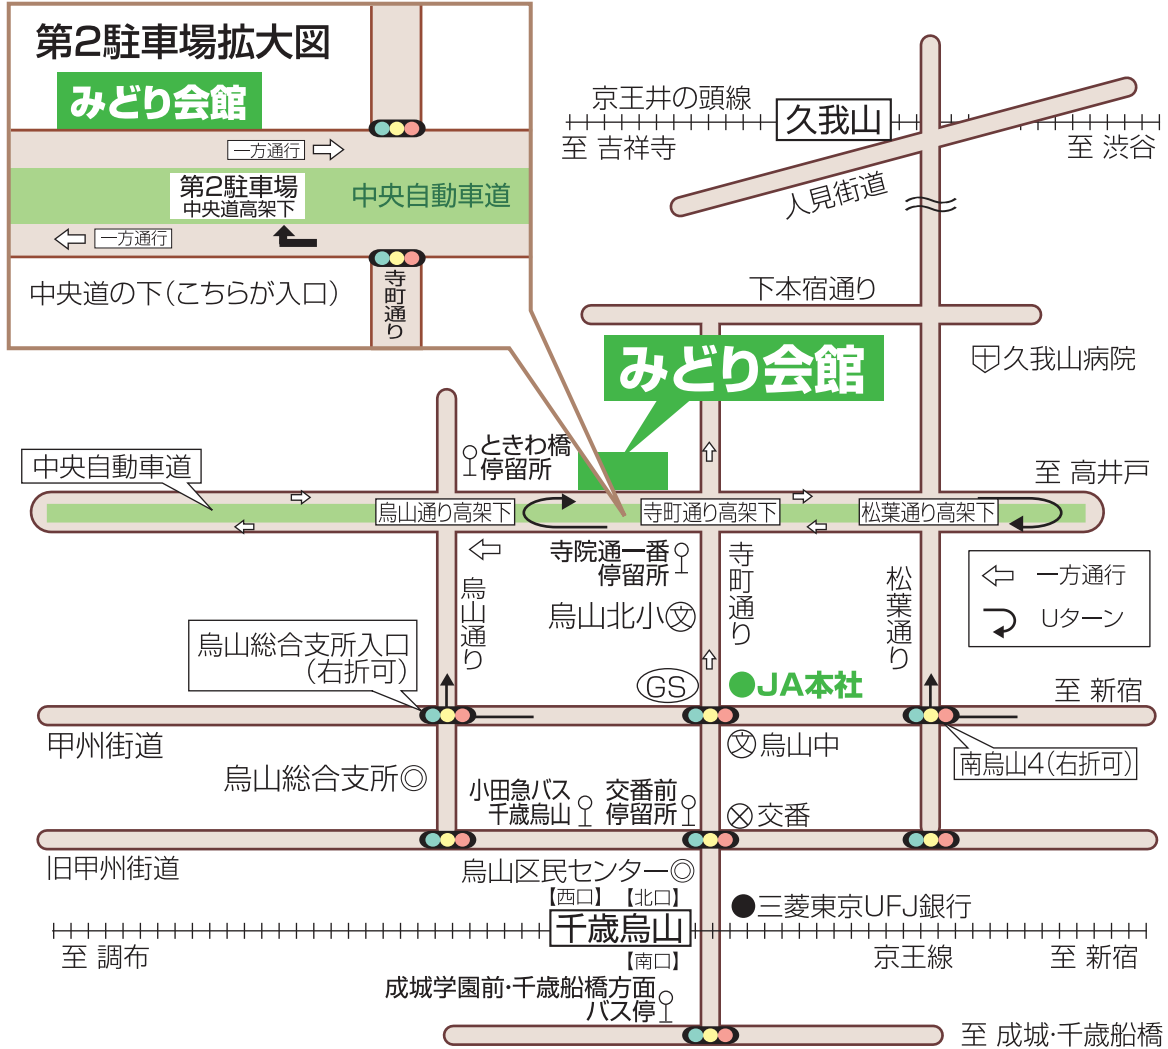

世田谷区立区民斎場 みどり会館

案内図

〒157-0061 東京都世田谷区北烏山5丁目1番5号

TEL.03-5313-3131 FAX.03-5313-3132

【京王線・千歳烏山駅から】

- ★北口(新宿寄り改札)から徒歩約15分
- ★関東バス(烏01系統久我山病院行循環バス)
「交番前」乗車→「寺院通一番」(妙高寺前)下車
徒歩2分

千歳烏山駅前にタクシー乗り場はありません

【京王井の頭線・久我山駅から】

- ★南口から徒歩約25分

【吉祥寺駅から】

- ★小田急バス「吉祥寺駅南口」発「千歳烏山駅」行(吉02系統)、「ときわ橋」下車、徒歩6分。

【小田急線・千歳船橋駅から】

- ★京王バス(千歳烏山行)

【小田急線・成城学園前駅から】

- ★小田急バス(千歳烏山行)

お問い合わせ先