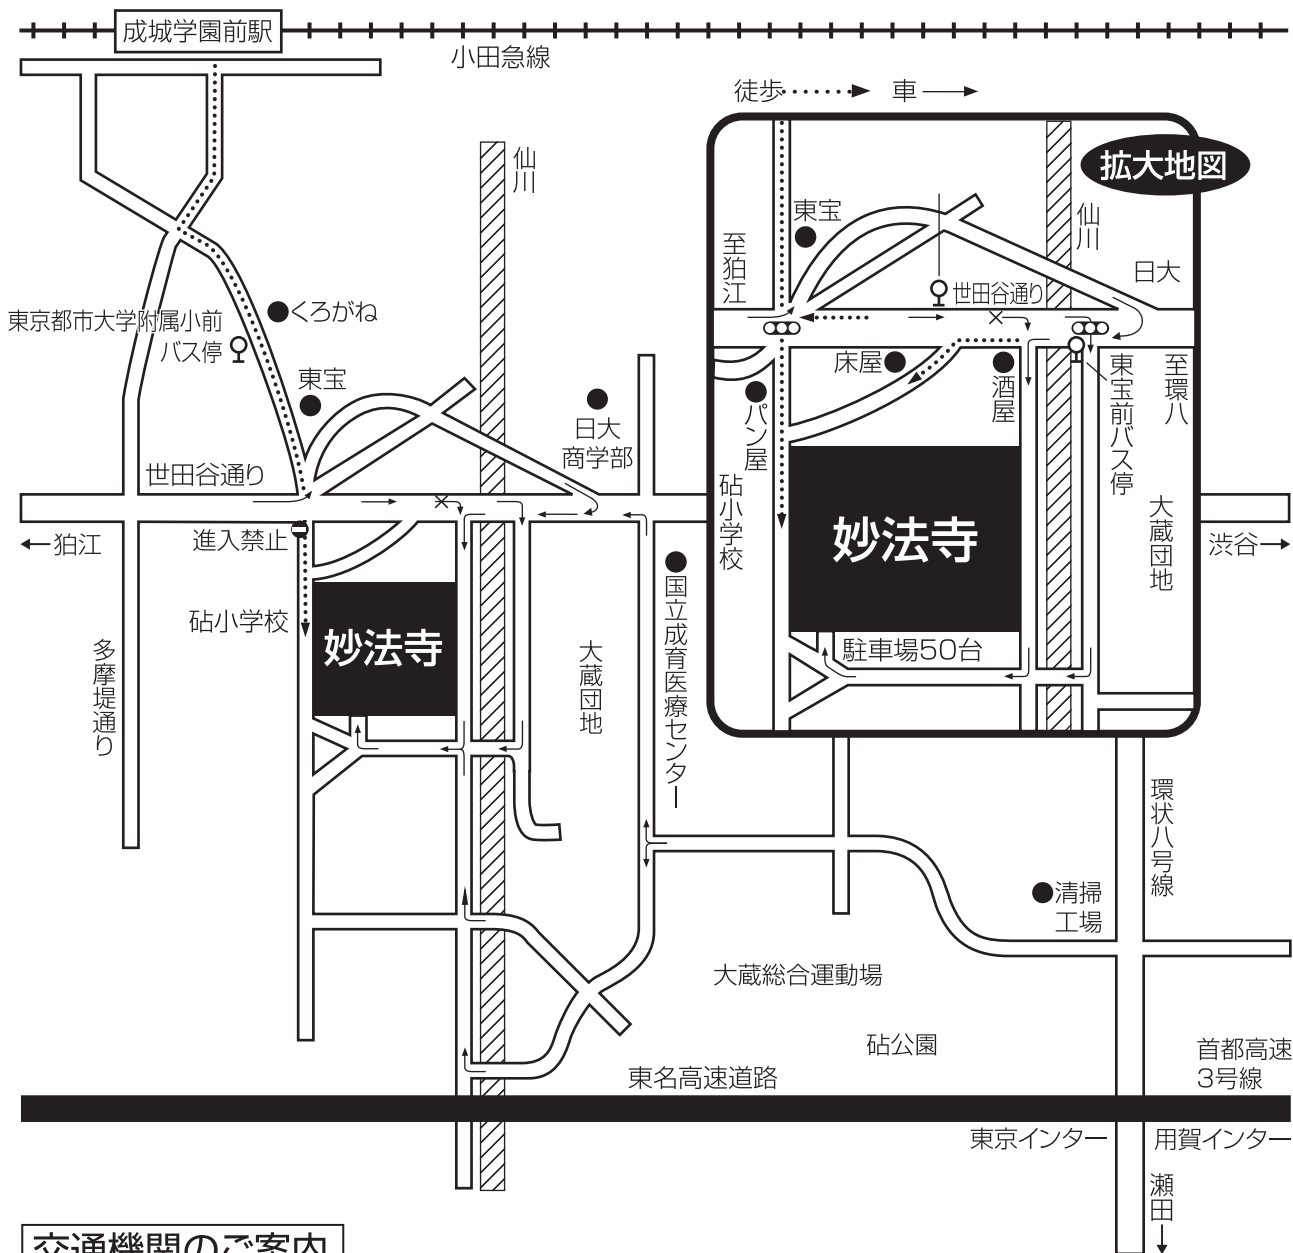

式場のご案内

世田谷 大蔵 妙法寺

東京都世田谷区大蔵5-12-3

交通機関のご案内

- ◆小田急線 成城学園前駅下車 徒歩15分
バス 成城学園前駅南口から渋谷行 東宝前下車 徒歩3分
- ◆東急田園都市線 二子玉川駅下車
バス 二子玉川駅から成城学園前駅行 東京都市大学附属小学校前下車 徒歩3分

お問い合わせ先

供花・供物の
ご用命は…

株式
会社