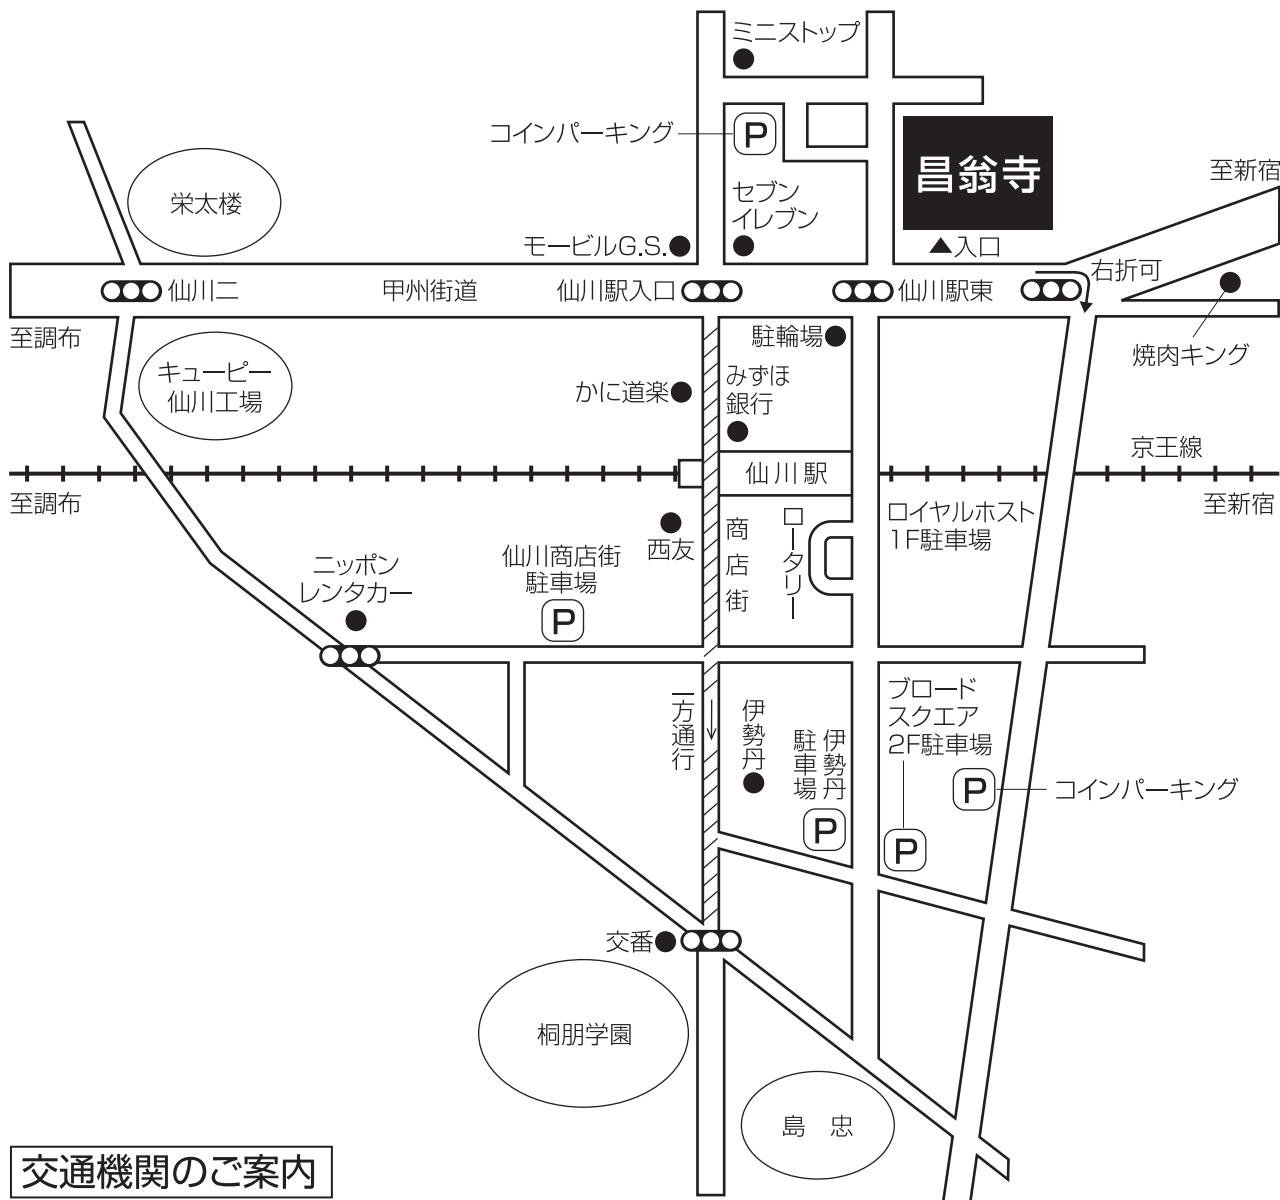

式場のご案内

昌翁寺 菩提堂

東京都調布市仙川町3-7-1 TEL.03(3300)2860

交通機関のご案内

◆京王線 仙川駅 徒歩3分

※駐車スペースが少ないので、公共交通機関をご利用ください。

万一小車で来場の方は、仙川駅周辺のコインパーキングをご利用ください。

お問い合わせ先