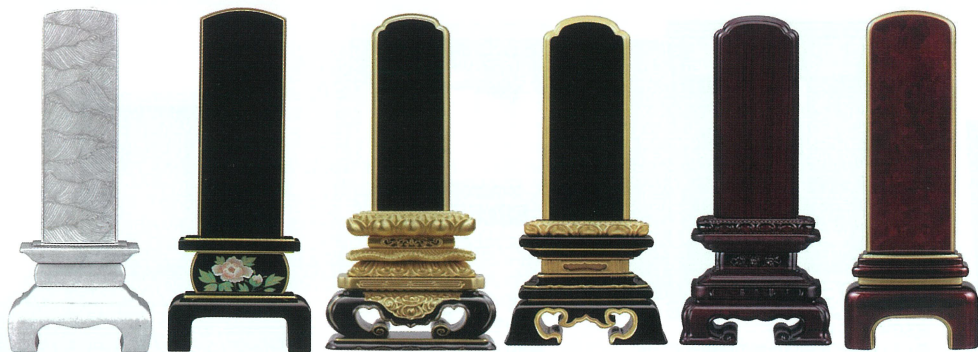

位牌

国産の塗位牌からモダン位牌まで
JAが自信をもって
おすすめいたします。